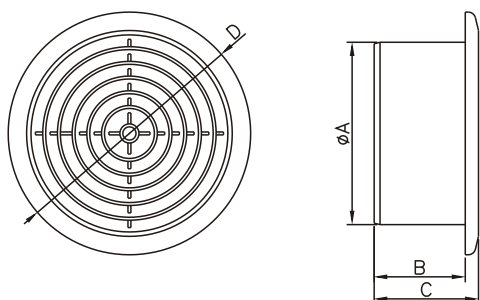

Stropní ventilační mřížka

## KOS

KOS Ø100  
KOS Ø125  
KOS Ø150

### ROZMĚRY VÝROBKU

Dodávané rozměry :  
Ø100, Ø125, Ø150

Dodávané barvy :  
- bílá

Materiál : ABS

|          | ØA  | B  | C  | D   |
|----------|-----|----|----|-----|
| KOS Ø100 | 99  | 58 | 68 | 144 |
| KOS Ø125 | 124 | 62 | 71 | 165 |
| KOS Ø150 | 149 | 65 | 74 | 188 |